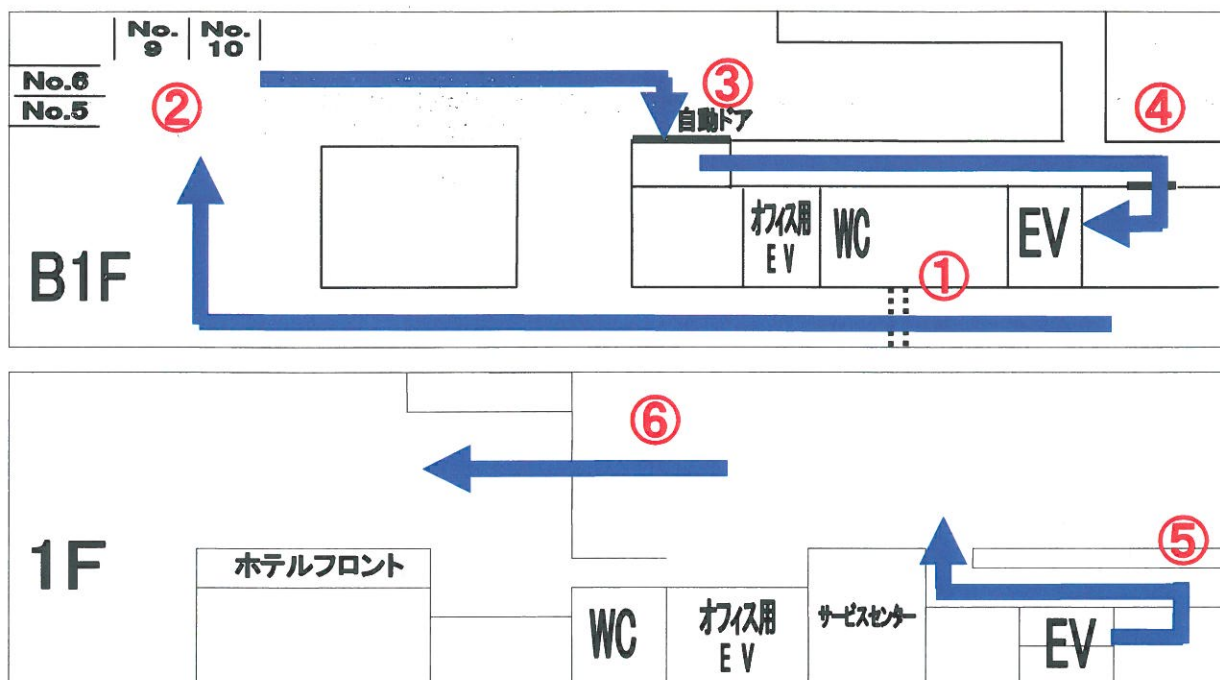

駐車場のご案内

① スロープを下るとシャッターがございます。シャッター脇にあるインターホンでフロントをお呼び出し下さい。

② ホテルの駐車場は、No5、6、9、10です。お客様のお名前が書かれている番号にお停め下さい。

③ ビル内へ入る扉にもインターホンがあります。お手数でございますがフロントをお呼び出し下さい。

④ 自動ドアの中に入られましたら真っ直ぐ突き当たりまでお進み下さい。右側の扉を開けて、向かって右側のエレベーターで1階へお上がり下さい。

⑤ エレベーターを降りましたら、左側の扉を開けて左手にお進み下さい。お進みいただくと、1階のロビーに出ます。

⑥ フロントにてお手続きをお済ませ下さい。