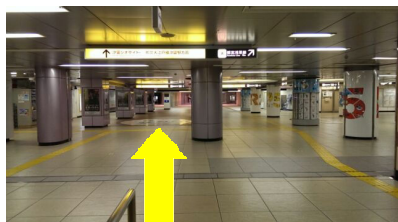

# JR 新橋駅【烏森口】出口より

1.改札を出て、左折して下さい。  
【汐留方面へ】

2.正面の階段を降りて下さい。  
【地下1階へ】

3.正面の階段を降りて下さい。  
【地下2階へ】

4.階段を降りましたら、そのまま直進して下さい。  
【右手に日本テレビが見えてまいります】

5.左手にタワーレコードミニ(CDショップ)が見えてまいります。

6.タワーレコードミニを過ぎたら右折して下さい。  
【正面にはカレッタ汐留】

7.そのまま直進して下さい。  
【左手に本屋がございます】

8.正面のエスカレーター(階段)を降り直進して下さい。

9.正面のエスカレーター(階段)を昇り左折して下さい。  
【ビルの入口が見えます】

10.右手のビルへお進み下さい。【汐留住友ビル】

11.汐留住友ビルに入り、直進して下さい。

12.正面のエスカレーターでお上がり下さい。

13.正面に見えるのがホテルエントランスでございます。  
ヴィラフォンテーヌ汐留へようこそ。フロントにてお待ちしております。