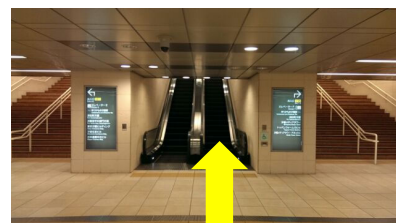

# JR 新橋駅【烏森口】出口より

1.改札を出て、左折して下さい。  
【汐留方面へ】

2.正面の階段を降りて下さい。  
【地下1階へ】

3.正面の階段を降りて下さい。  
【地下2階へ】

4.階段を降りましたら、そのまま直進して下さい。  
【右手に日本テレビが見えてまいります】

5.左手にタワーレコードミニ(CDショップ)が見えてまいります。

6.タワーレコードミニを過ぎたら右折して下さい。  
【正面にはカレッタ汐留】

7.そのまま直進して下さい。  
【左手に本屋がございます】

8.正面のエスカレーター(階段)を降り直進して下さい。

9.正面のエスカレーター(階段)を昇り左折して下さい。  
【ビルの入口が見えます】

10.右手のビルへお進み下さい。【汐留住友ビル】

11.汐留住友ビルに入り、直進して下さい。

12.正面のエスカレーターでお上がり下さい。

13.正面に見えるのがホテルエントランスでございます。  
ヴィラフォンテーヌ汐留へようこそ。フロントにてお待ちしております。