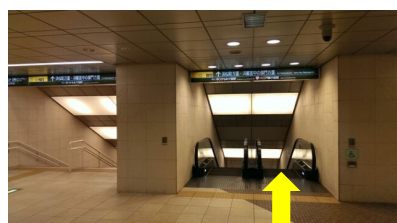

# JR 新橋駅【烏森口】出口より

1.改札を出て、左折して下さい。  
【汐留方面へ】

2.正面の階段を降りて下さい。  
【地下1階へ】

3.正面の階段を降りて下さい。  
【地下2階へ】

4.階段を降りましたら、そのまま直進して下さい。  
【右手に日本テレビが見えてまいります】

5.左手にタワーレコードミニ(CDショップ)が見えてまいります。

6.タワーレコードミニを過ぎたら右折して下さい。  
【正面にはカレッタ汐留】

7.そのまま直進して下さい。  
【左手に本屋がございます】

8.正面のエスカレーター(階段)を降り直進して下さい。

9.正面のエスカレーター(階段)を昇り左折して下さい。  
【ビルの入口が見えます】

10.右手のビルへお進み下さい。【汐留住友ビル】

11.汐留住友ビルに入り、直進して下さい。

12.正面のエスカレーターでお上がり下さい。

13.正面に見えるのがホテルエントランスでございます。  
ヴィラフォンテーヌ汐留へようこそ。フロントにてお待ちしております。