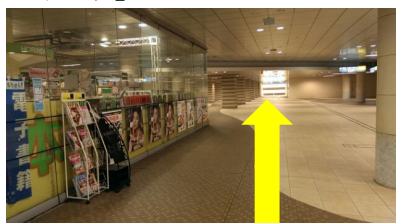

# JR 新橋駅【烏森口】出口より

1.改札を出て、左折して下さい。  
【汐留方面へ】

2.正面の階段を降りて下さい。  
【地下1階へ】

3.正面の階段を降りて下さい。  
【地下2階へ】

4.階段を降りましたら、そのまま直進して下さい。  
【右手に日本テレビが見えてまいります】

5.左手にタワーレコードミニ(CDショップ)が見えてまいります。

6.タワーレコードミニを過ぎたら右折して下さい。  
【正面にはカレッタ汐留】

7.そのまま直進して下さい。  
【左手に本屋がございます】

8.正面のエスカレーター(階段)を降り直進して下さい。

9.正面のエスカレーター(階段)を昇り左折して下さい。  
【ビルの入口が見えます】

10.右手のビルへお進み下さい。【汐留住友ビル】

11.汐留住友ビルに入り、直進して下さい。

12.正面のエスカレーターでお上がり下さい。

13.正面に見えるのがホテルエントランスでございます。  
ヴィラフォンテーヌ汐留へようこそ。フロントにてお待ちしております。