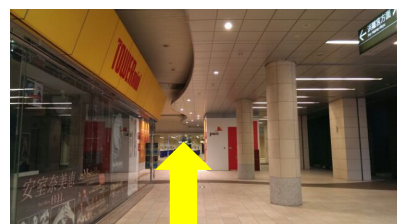

# JR 新橋駅【烏森口】出口より

1.改札を出て、左折して下さい。  
【汐留方面へ】

2.正面の階段を降りて下さい。  
【地下1階へ】

3.正面の階段を降りて下さい。  
【地下2階へ】

4.階段を降りましたら、そのまま直進して下さい。  
【右手に日本テレビが見えてまいります】

5.左手にタワーレコードミニ(CDショップ)が見えてまいります。

6.タワーレコードミニを過ぎたら右折して下さい。  
【正面にはカレッタ汐留】

7.そのまま直進して下さい。  
【左手に本屋がございます】

8.正面のエスカレーター(階段)を降り直進して下さい。

9.正面のエスカレーター(階段)を昇り左折して下さい。  
【ビルの入口が見えます】

10.右手のビルへお進み下さい。【汐留住友ビル】

11.汐留住友ビルに入り、直進して下さい。

12.正面のエスカレーターでお上がり下さい。

13.正面に見えるのがホテルエントランスでございます。  
ヴィラフォンテーヌ汐留へようこそ。フロントにてお待ちしております。