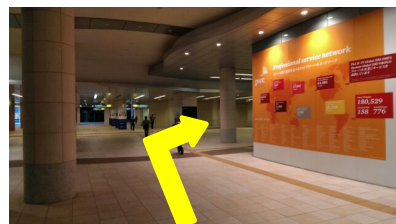

# JR 新橋駅【烏森口】出口より

1.改札を出て、左折して下さい。  
【汐留方面へ】

2.正面の階段を降りて下さい。  
【地下1階へ】

3.正面の階段を降りて下さい。  
【地下2階へ】

4.階段を降りましたら、そのまま直進して下さい。  
【右手に日本テレビが見えてまいります】

5.左手にタワーレコードミニ(CDショップ)が見えてまいります。

6.タワーレコードミニを過ぎたら右折して下さい。  
【正面にはカレッタ汐留】

7.そのまま直進して下さい。  
【左手に本屋がございます】

8.正面のエスカレーター(階段)を降り直進して下さい。

9.正面のエスカレーター(階段)を昇り左折して下さい。  
【ビルの入口が見えます】

10.右手のビルへお進み下さい。【汐留住友ビル】

11.汐留住友ビルに入り、直進して下さい。

12.正面のエスカレーターでお上がり下さい。

13.正面に見えるのがホテルエントランスでございます。  
ヴィラフォンテーヌ汐留へようこそ。フロントにてお待ちしております。