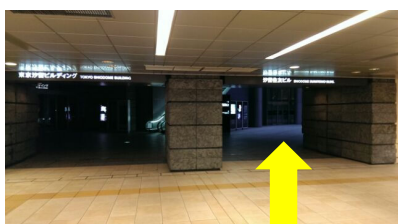

# JR 新橋駅【烏森口】出口より

1.改札を出て、左折して下さい。  
【汐留方面へ】

2.正面の階段を降りて下さい。  
【地下1階へ】

3.正面の階段を降りて下さい。  
【地下2階へ】

4.階段を降りましたら、そのまま直進して下さい。  
【右手に日本テレビが見えてまいります】

5.左手にタワーレコードミニ(CDショップ)が見えてまいります。

6.タワーレコードミニを過ぎたら右折して下さい。  
【正面にはカレッタ汐留】

7.そのまま直進して下さい。  
【左手に本屋がございます】

8.正面のエスカレーター(階段)を降り直進して下さい。

9.正面のエスカレーター(階段)を昇り左折して下さい。  
【ビルの入口が見えます】

10.右手のビルへお進み下さい。【汐留住友ビル】

11.汐留住友ビルに入り、直進して下さい。

12.正面のエスカレーターでお上がり下さい。

13.正面に見えるのがホテルエントランスでございます。  
ヴィラフォンテーヌ汐留へようこそ。フロントにてお待ちしております。