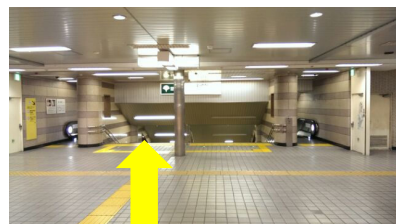

# JR 新橋駅【烏森口】出口より

1.改札を出て、左折して下さい。  
【汐留方面へ】

2.正面の階段を降りて下さい。  
【地下1階へ】

3.正面の階段を降りて下さい。  
【地下2階へ】

4.階段を降りましたら、そのまま直進して下さい。  
【右手に日本テレビが見えてまいります】

5.左手にタワーレコードミニ(CDショップ)が見えてまいります。

6.タワーレコードミニを過ぎたら右折して下さい。  
【正面にはカレッタ汐留】

7.そのまま直進して下さい。  
【左手に本屋がございます】

8.正面のエスカレーター(階段)を降り直進して下さい。

9.正面のエスカレーター(階段)を昇り左折して下さい。  
【ビルの入口が見えます】

10.右手のビルへお進み下さい。【汐留住友ビル】

11.汐留住友ビルに入り、直進して下さい。

12.正面のエスカレーターでお上がり下さい。

13.正面に見えるのがホテルエントランスでございます。  
ヴィラフォンテーヌ汐留へようこそ。フロントにてお待ちしております。