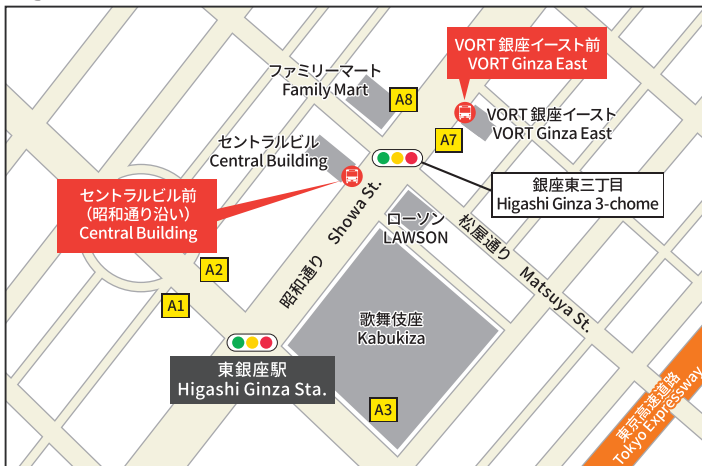

バスのご案内 Bus Access Information

東京駅巡回バス(東銀座駅経由) Hotel ⇄ Tokyo Station

ご宿泊のお客様限定 定員:21名様(先着順・予約不要)
For our hotel guests only.
No reservation required. Each bus limited for 21 passengers.

ヴィラフォンテーヌ グランド 東京有明 Hotel Villa Fontaine Grand Tokyo Ariake	東銀座駅 セントラルビル前 (昭和通り沿い) Higashi Ginza sta. Central Building 降車のみ only get off	東京駅八重洲通り Tokyo Sta Yaesu St.	東銀座駅 VORT銀座イースト前 Higashi Ginza sta. VORT Ginza East	ヴィラフォンテーヌ グランド 東京有明 Hotel Villa Fontaine Grand Tokyo Ariake 降車のみ only get off
10:00	10:20	10:30	10:35	10:55
11:00	11:20	11:30	11:35	11:55
12:00	12:20	12:30	12:35	12:55
14:30	14:50	15:00	15:05	15:25
15:30	15:50	16:00	16:05	16:25
16:30	16:50	17:00 降車終了 Last Stop		

バス乗降場所MAP Bus Stop Information

ヴィラフォンテーヌ グランド 東京有明 Hotel Villa Fontaine Grand Tokyo Ariake

東京駅八重洲通り Tokyo Sta Yaesu St.

東銀座駅 Higashi Ginza Station

バス Bus

※先着順となりますので満席の場合はご乗車いただけない場合がございます。※道路状況により遅延する場合がございます。お時間に余裕を持ってご利用ください。
※時刻および運賃は予告なしに変更される場合もございますのであらかじめご了承ください。
※This bus is for our hotel guests only. ※No reservation required. ※Each bus limited for 21 passengers. Please make sure you plan with time to spare.
※The time schedule might be changed without prior notice.