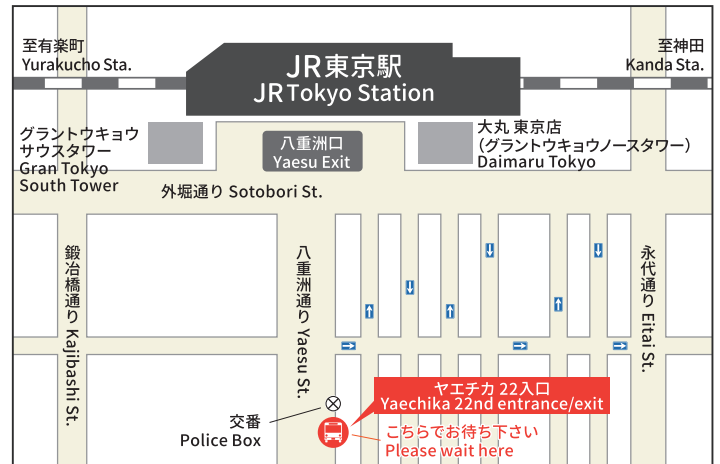

バスのご案内 Bus Access Information

東京駅巡回バス(東銀座駅経由) Hotel ⇄ Tokyo Station

ご宿泊のお客様限定 定員:21名様(先着順・予約不要)
For our hotel guests only.
No reservation required. Each bus limited for 21 passengers.

ヴィラフォンテーヌ グランド 東京有明 Hotel Villa Fontaine Grand Tokyo Ariake	東銀座駅 セントラルビル前 (昭和通り沿い) Higashi Ginza sta. Central Building 降車のみ only get off	東京駅八重洲通り Tokyo Sta Yaesu St.	東銀座駅 VORT銀座イースト前 Higashi Ginza sta. VORT Ginza East	ヴィラフォンテーヌ グランド 東京有明 Hotel Villa Fontaine Grand Tokyo Ariake 降車のみ only get off
10:00	10:20	10:30	10:35	10:55
11:00	11:20	11:30	11:35	11:55
12:00	12:20	12:30	12:35	12:55
14:30	14:50	15:00	15:05	15:25
15:30	15:50	16:00	16:05	16:25
16:30	16:50	17:00 降車終了 Last Stop		

バス乗降場所MAP Bus Stop Information

ヴィラフォンテーヌ グランド 東京有明 Hotel Villa Fontaine Grand Tokyo Ariake

東京駅八重洲通り Tokyo Sta Yaesu St.

東銀座駅 Higashi Ginza Station

バス Bus

※先着順となりますので満席の場合はご乗車いただけない場合がございます。※道路状況により遅延する場合がございます。お時間に余裕を持ってご利用ください。
※時刻および運賃は予告なしに変更される場合もございますのであらかじめご了承ください。
※This bus is for our hotel guests only. ※No reservation required. ※Each bus limited for 21 passengers. Please make sure you plan with time to spare.
※The time schedule might be changed without prior notice.