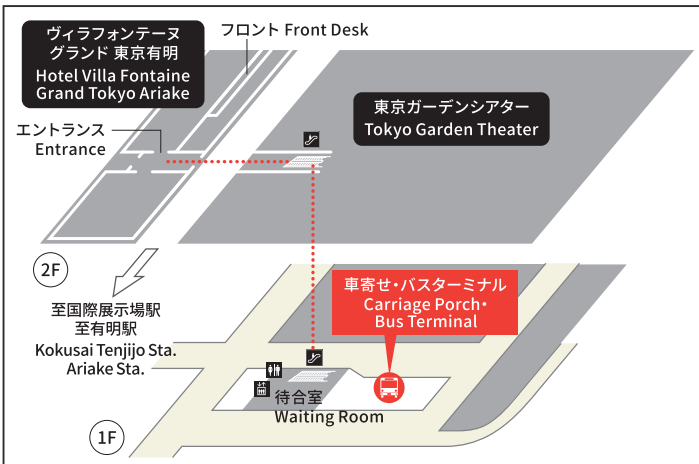

バスのご案内 Bus Access Information

東京駅巡回バス(東銀座駅経由) Hotel ⇄ Tokyo Station

ご宿泊のお客様限定 定員:21名様(先着順・予約不要)
For our hotel guests only.
No reservation required. Each bus limited for 21 passengers.

ヴィラフォンテーヌ グランド 東京有明 Hotel Villa Fontaine Grand Tokyo Ariake	東銀座駅 セントラルビル前 (昭和通り沿い) Higashi Ginza sta. Central Building 降車のみ only get off	東京駅八重洲通り Tokyo Sta Yaesu St.	東銀座駅 VORT銀座イースト前 Higashi Ginza sta. VORT Ginza East	ヴィラフォンテーヌ グランド 東京有明 Hotel Villa Fontaine Grand Tokyo Ariake 降車のみ only get off
10:00	10:20	10:30	10:35	10:55
11:00	11:20	11:30	11:35	11:55
12:00	12:20	12:30	12:35	12:55
14:30	14:50	15:00	15:05	15:25
15:30	15:50	16:00	16:05	16:25
16:30	16:50	17:00 降車終了 Last Stop		

バス乗降場所MAP Bus Stop Information

ヴィラフォンテーヌ グランド 東京有明 Hotel Villa Fontaine Grand Tokyo Ariake

東京駅八重洲通り Tokyo Sta Yaesu St.

東銀座駅 Higashi Ginza Station

バス Bus

※先着順となりますので満席の場合はご乗車いただけない場合がございます。※道路状況により遅延する場合がございます。お時間に余裕を持ってご利用ください。
※時刻および運賃は予告なしに変更される場合もございますのであらかじめご了承ください。
※This bus is for our hotel guests only. ※No reservation required. ※Each bus limited for 21 passengers. Please make sure you plan with time to spare.
※The time schedule might be changed without prior notice.