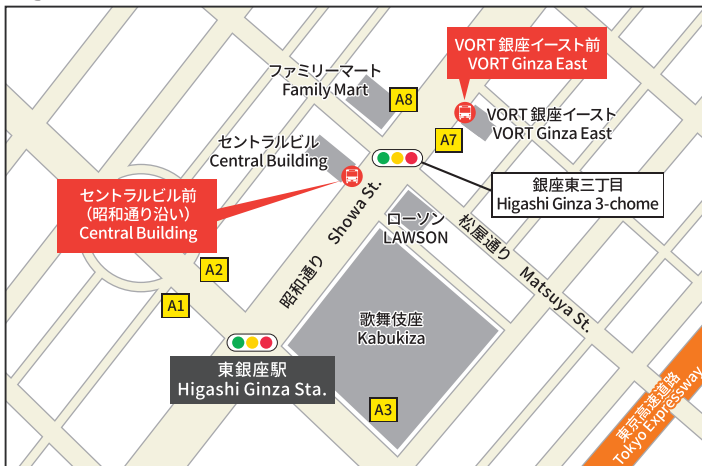

バスのご案内 Bus Access Information

東京駅巡回バス(東銀座駅経由) Hotel ⇄ Tokyo Station

ご宿泊のお客様限定 定員:21名様(先着順・予約不要)
For our hotel guests only.
No reservation required. Each bus limited for 21 passengers.

ヴィラフォンテーヌ グランド 東京有明 Hotel Villa Fontaine Grand Tokyo Ariake	東銀座駅 セントラルビル前 (昭和通り沿い) Higashi Ginza sta. Central Building 降車のみ only get off	東京駅八重洲通り Tokyo Sta Yaesu St.	東銀座駅 VORT銀座イースト前 Higashi Ginza sta. VORT Ginza East	ヴィラフォンテーヌ グランド 東京有明 Hotel Villa Fontaine Grand Tokyo Ariake 降車のみ only get off
10:00	10:20	10:30	10:35	10:55
11:00	11:20	12:00	12:05	12:25
13:30	13:50	14:00	14:05	14:25
14:30	14:50	15:00	15:05	15:25
15:30	15:50	16:00	16:05	16:25
16:30	16:50	17:00 降車終了 Last Stop		

バス乗降場所MAP Bus Stop Information

ヴィラフォンテーヌ グランド 東京有明 Hotel Villa Fontaine Grand Tokyo Ariake

東京駅八重洲通り Tokyo Sta Yaesu St.

東銀座駅 Higashi Ginza Station

バス Bus

※先着順となりますので満席の場合はご乗車いただけない場合がございます。※道路状況により遅延する場合がございます。お時間に余裕を持ってご利用ください。
※時刻および運賃は予告なしに変更される場合もございますのであらかじめご了承ください。
※This bus is for our hotel guests only. ※No reservation required. ※Each bus limited for 21 passengers. Please make sure you plan with time to spare.
※The time schedule might be changed without prior notice.