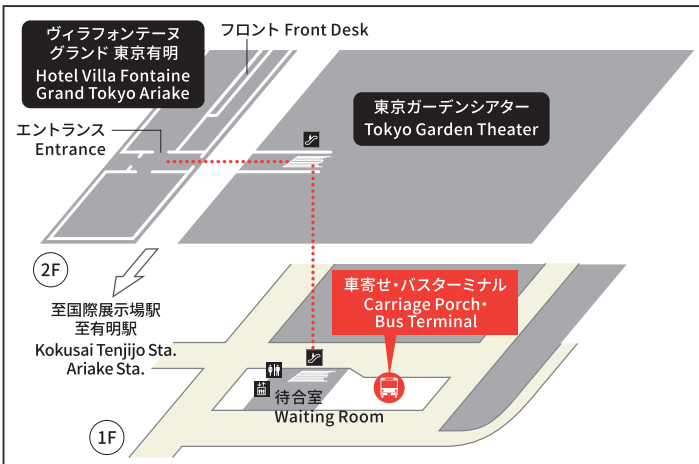

バスのご案内 Bus Access Information

東京駅巡回バス(東銀座駅経由) Hotel ⇄ Tokyo Station

ご宿泊のお客様限定 定員:21名様(先着順・予約不要)
For our hotel guests only.
No reservation required. Each bus limited for 21 passengers.

ヴィラフォンテーヌ グランド 東京有明 Hotel Villa Fontaine Grand Tokyo Ariake	東銀座駅 セントラルビル前 (昭和通り沿い) Higashi Ginza sta. Central Building 降車のみ only get off	東京駅八重洲通り Tokyo Sta Yaesu St.	東銀座駅 VORT銀座イースト前 Higashi Ginza sta. VORT Ginza East	ヴィラフォンテーヌ グランド 東京有明 Hotel Villa Fontaine Grand Tokyo Ariake 降車のみ only get off
10:00	10:20	10:30	10:35	10:55
11:00	11:20	12:00	12:05	12:25
13:30	13:50	14:00	14:05	14:25
14:30	14:50	15:00	15:05	15:25
15:30	15:50	16:00	16:05	16:25
16:30	16:50	17:00 降車終了 Last Stop		

バス乗降場所MAP Bus Stop Information

ヴィラフォンテーヌ グランド 東京有明 Hotel Villa Fontaine Grand Tokyo Ariake

東京駅八重洲通り Tokyo Sta Yaesu St.

東銀座駅 Higashi Ginza Station

バス Bus

※先着順となりますので満席の場合はご乗車いただけない場合がございます。※道路状況により遅延する場合がございます。お時間に余裕を持ってご利用ください。
※時刻および運賃は予告なしに変更される場合もございますのであらかじめご了承ください。
※This bus is for our hotel guests only. ※No reservation required. ※Each bus limited for 21 passengers. Please make sure you plan with time to spare.
※The time schedule might be changed without prior notice.